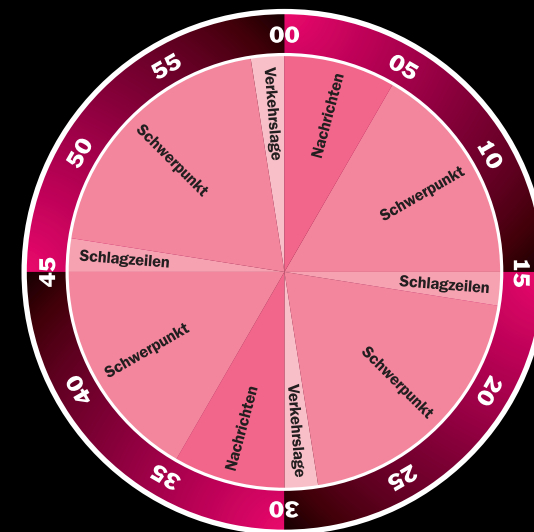

denen die Meldungen hinterfragt und von allen Seiten beleuchtet werden. In Politik, Wirtschaft, Kultur und Sport – regional, national und international. Damit die Hörer wissen, wie es wirklich ist.

B5 aktuell sendet täglich von 6.00 Uhr bis Mitternacht, von 0.05 bis 6.00 Uhr in Zusammenarbeit mit MDR info.

PROGRAMMSCHEMA WERKTAGS 6.00 BIS 24.00 UHR

15 MIN.

30 MIN.

45 MIN.

60 MIN.

PROGRAMMSCHEMA SONNTAGS:

Am Sonntag ändert sich das Programmschema. Von 6.00 bis 0.05 Uhr gibt es viertelstündlich Nachrichten und Schlagzeilen im Wechsel. Dazwischen bieten die Fachredaktionen interessante Themenschwerpunkte.

DIE PROGRAMMSCHWERPUNKTE IM EINZELNEN:

06.05 Religion und Kirche	15.05 Der Sport
06.35 Für Bergsteiger	15.35 Das Campusmagazin
07.05 Aus Landwirtschaft & Umwelt	16.05 Das Verbrauchermagazin
07.35 Das Fitnessmagazin	16.35 Das Computermagazin
08.05 Die Inlandschronik	17.05 Das Fitnessmagazin (mit Bundesliga)
08.35 Die Auslandschronik	17.35 Aus Bayern
09.00 Das Aktuelle am Morgen + B5 Vorschau	18.00 Das Aktuelle am Abend
09.15 Der Funkstreifzug	18.15 Die Porträts der Woche*
09.35 Das Gesundheitsmagazin	18.35 Für Bergsteiger*
10.05 Die Landespolitik	19.05 Der Sport (mit Bundesliga)
10.35 Das Magazin für Wirtschaft und Soziales	19.35 Die Landespolitik*
11.05 Sonntags um 11	20.05 Religion und Kirche*
12.00 Das Aktuelle am Mittag	20.35 Das Computermagazin*
12.15 Die Porträts der Woche	21.05 Die Kultur*
12.35 Die Kultur	21.35 Das Medienmagazin*
13.05 Das interkulturelle Magazin	22.00 Das Aktuelle am Abend
13.35 Aus Wissenschaft und Technik	22.15 Der Sport
14.05 Das Medienmagazin	22.35 Aus Landwirtschaft und Umwelt*
14.35 Der Europa-Report	23.05 Die Inlandschronik*
	23.35 Die Auslandschronik*