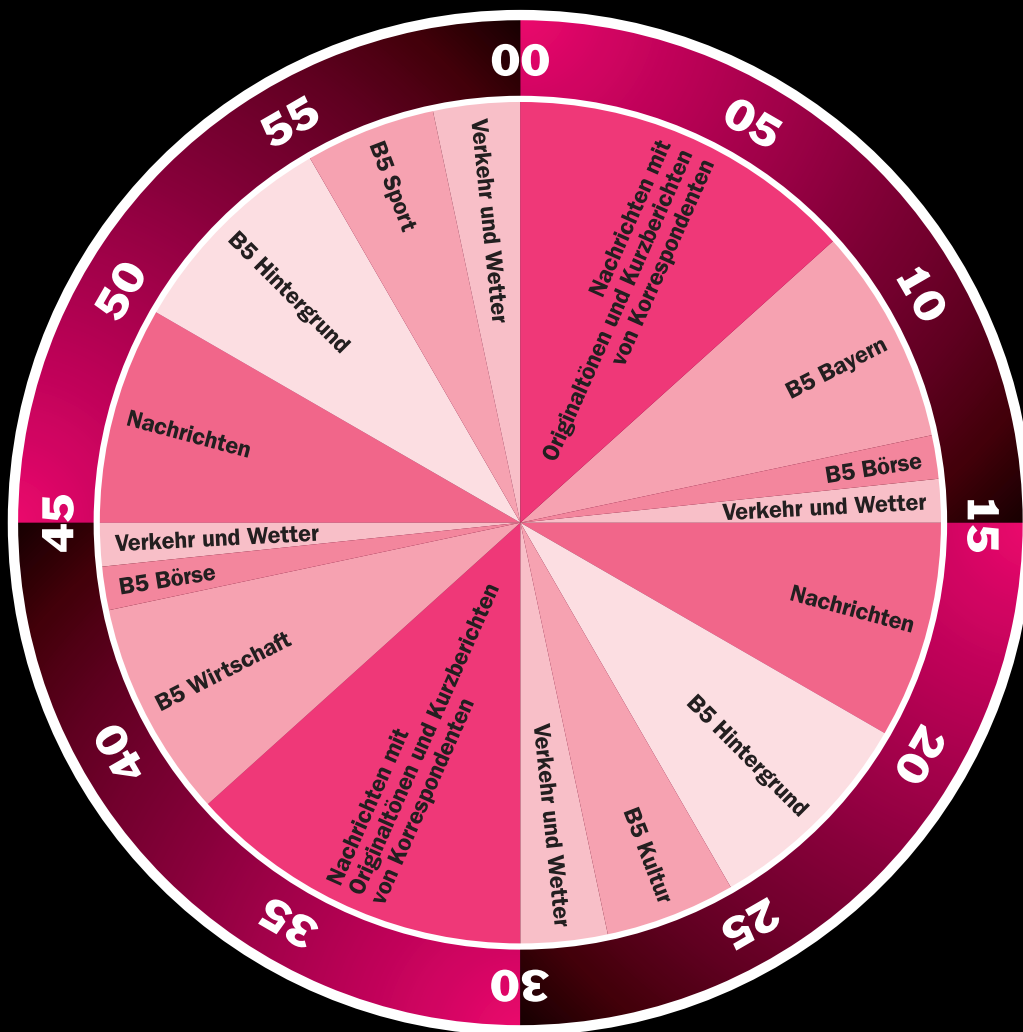

denen die Meldungen hinterfragt und von allen Seiten beleuchtet werden. In Politik, Wirtschaft, Kultur und Sport – regional, national und international. Damit die Hörer wissen, wie es wirklich ist.

B5 aktuell sendet täglich von 6.00 Uhr bis Mitternacht, von 0.05 bis 6.00 Uhr in Zusammenarbeit mit MDR info.

PROGRAMMSCHEMA WERKTAGS 6.00 BIS 24.00 UHR

15 MIN.

30 MIN.

45 MIN.

60 MIN.

PROGRAMMSCHEMA SONNTAGS:

Am Sonntag ändert sich das Programmschema. Von 6.00 bis 0.05 Uhr gibt es viertelstündlich Nachrichten und Schlagzeilen im Wechsel. Dazwischen bieten die Fachredaktionen interessante Themenschwerpunkte.

DIE PROGRAMMSCHWERPUNKTE IM EINZELNEN:

06.05 Religion und Kirche	15.05 Der Sport
06.35 Für Bergsteiger	15.35 Das Campusmagazin
07.05 Aus Landwirtschaft & Umwelt	16.05 Das Verbrauchermagazin
07.35 Das Fitnessmagazin	16.35 Das Computermagazin
08.05 Die Inlandschronik	17.05 Das Fitnessmagazin (mit Bundesliga)
08.35 Die Auslandschronik	17.35 Aus Bayern
09.00 Das Aktuelle am Morgen + B5 Vorschau	18.00 Das Aktuelle am Abend
09.15 Der Funkstreifzug	18.15 Die Porträts der Woche*
09.35 Das Gesundheitsmagazin	18.35 Für Bergsteiger*
10.05 Die Landespolitik	19.05 Der Sport (mit Bundesliga)
10.35 Das Magazin für Wirtschaft und Soziales	19.35 Die Landespolitik*
11.05 Sonntags um 11	20.05 Religion und Kirche*
12.00 Das Aktuelle am Mittag	20.35 Das Computermagazin*
12.15 Die Porträts der Woche	21.05 Die Kultur*
12.35 Die Kultur	21.35 Das Medienmagazin*
13.05 Das interkulturelle Magazin	22.00 Das Aktuelle am Abend
13.35 Aus Wissenschaft und Technik	22.15 Der Sport
14.05 Das Medienmagazin	22.35 Aus Landwirtschaft und Umwelt*
14.35 Der Europa-Report	23.05 Die Inlandschronik*
	23.35 Die Auslandschronik*